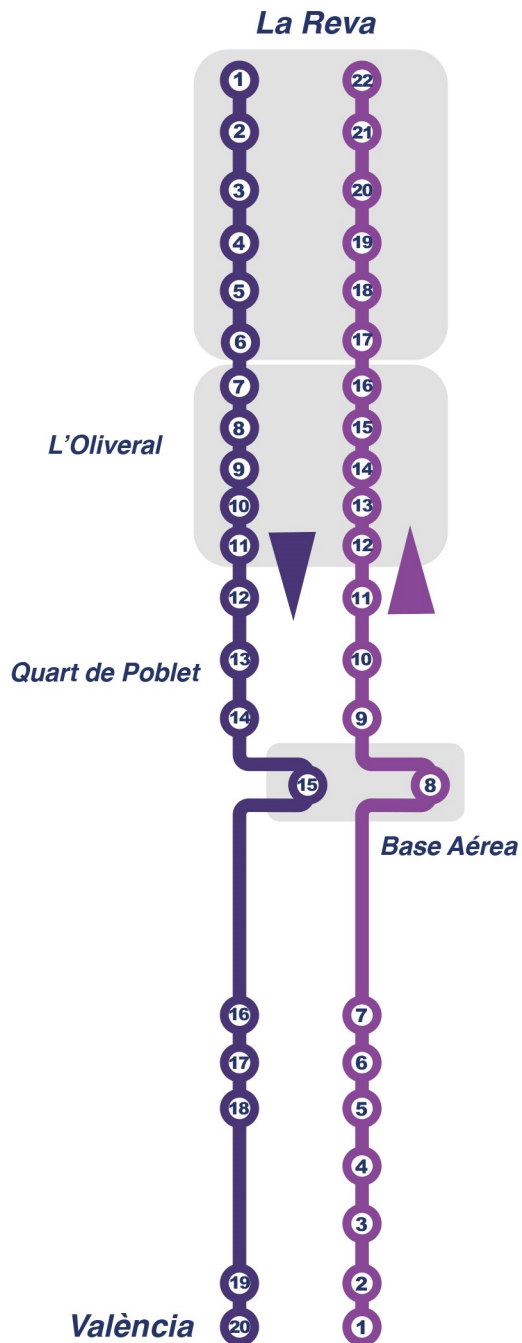

GENERALITAT
VALENCIANA

ATMV

Autoritat de Transport
Metropolità de València

MÉS SERVICIS
ILLOR TRANSPORT

LLANÇADORA: València - Base Aèrea - L'Oliveral - La Reva

València - Base Aèrea - L'Oliveral - La Reva

NÚMERO	DIRECCIÓ	LOCALITAT
1	Gran via Ramon I Cajal, 9	València
2	Gran via Ramon I Cajal, 28	València
3	Gran via Ferran el Catòlic, 6 - Estació de metro Àngel Guimerá	València
4	C/ Àngel Guimerá, 48	València
5	Avda. del Cid, Nº 38	València
6	Avda. del Cid - Nou d'Octubre	València
7	Avda. del Cid, Nº 164 - Barri de la Llum	València
8	Base Aèrea C/ 5, Esq. C/ 8 (ONU, Air Nostrum)	Quart de Poblet
9	Avda. Comarques del País Valencià, 74 - C/ Teresa de Calcuta	Quart de Poblet
10	Avda. Comarques del País Valencià, 112 - C/ Sèquia de Tormos	Quart de Poblet
11	Avda. Comarques del País Valencià, 164 - C/ Sèquia de Mislata	Quart de Poblet
12	Parc empresarial L'Oliveral, C/ A - C/ L - Mercadona	Riba-roja de Túria
13	Parc empresarial L'Oliveral, C/ A - Centre Logístic Mercadona	Riba-roja de Túria
14	Parc empresarial L'Oliveral, C/ F - C/ A - Front a Inducae	Riba-roja de Túria
15	Parc empresarial L'Oliveral, C/ F - Centre Logístic Corte Inglés	Riba-roja de Túria
16	C/ Polígon Industrial L'Oliveral, 14 - Malcop	Riba-roja de Túria
17	Avda. dels Hostalers, 51 - Refrival	Riba-roja de Túria
18	Avda. dels Hostalers, 27 - C/ dels Peleters	Riba-roja de Túria
19	Avda. dels Hostalers, 15 - C/ Fogainers	Riba-roja de Túria
20	C/ Mallorca - C/ Isla Cabrera	Riba-roja de Túria
21	C/ Mallorca - C/ Menorca - Desguace Malvarrosa	Riba-roja de Túria
22	C/ Mas del Balo - C/ Mas de L'Oliveral - Kortimed	Riba-roja de Túria

La Reva - L'Oliveral - Base Aèrea - València

NÚMERO	DIRECCIÓ	LOCALITAT
1	C/ Mas del Balo - C/ Mas de L'Oliveral - Kortimed	Riba-roja de Túria
2	C/ Mallorca - C/ Menorca 9 Ilunion	Riba-roja de Túria
3	C/ Mallorca, 1 - C/ Balears	Riba-roja de Túria
4	Avda. dels Hostalers, 15 - C/ dels Lanterners	Riba-roja de Túria
5	Avda. dels Hostalers, 27 - C/ dels Peleters	Riba-roja de Túria
6	Avda. dels Hostalers, davant nº 51 - Dachser	Riba-roja de Túria
7	C/ Polígon Industrial L'Oliveral, 14 - Malcop	Riba-roja de Túria
8	Parc empresarial L'Oliveral, C/ S - Iberica	Riba-roja de Túria
9	Parc empresarial L'Oliveral, C/ S - C/ P - Front a Inducae	Riba-roja de Túria
10	Parc empresarial L'Oliveral, C/ S - Centre Logístic Mercadona	Riba-roja de Túria
11	Parc empresarial L'Oliveral, C/ A - C/ L - (Gasolinera BP)	Riba-roja de Túria
12	Avda. Comarques del País Valencià - 243 - C/ Riu Gorgos - Pavasal	Quart de Poblet
13	Avda. Comarques del País Valencià - Factoria Nº2	Quart de Poblet
14	Avda. Comarques del País Valencià, 149 - C/ Pessebret - Hotel	Quart de Poblet
15	Base Aèrea C/ 5, Esq. C/ 8 (ONU, Air Nostrum)	Quart de Poblet
16	Avda. del Cid, 99 - Barri de la Llum	València
17	Avda. del Cid - Avda. Tres Creus	València
18	Avda. del Cid - Parc de l'Oest	València
19	C/ San Francesc de Borja, 5	València
20	Gran via Ramon I Cajal, 9	València

HORARI HIVERN I ESTIU

LABORALS